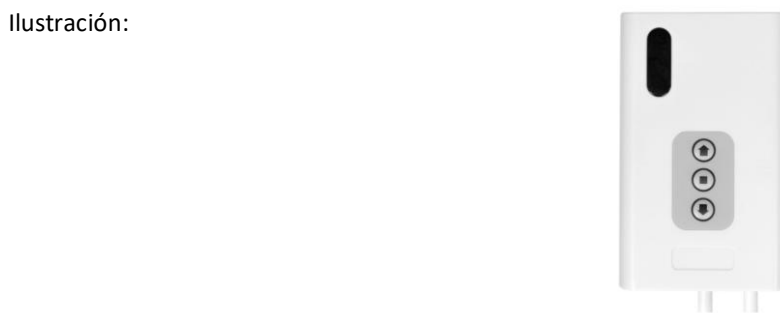

Evaluación de la seguridad del producto (ES)

según UE 2023/988

Producto: „Control de pared ESMART Expert CSX WC105-IR/RF (infrarrojos/inalámbrico)“

Producto: Control de pared para manejar pantallas de proyección

Marca: **▶ ESMART**

Información relacionada con el producto:

- Montable en pared
- Frecuencia 433,92 MHz
- Energía: 220V

Embalaje: Caja

Instrucciones de instalación y funcionamiento adjuntas: Y

Exposición a otros productos: No

Efecto de otros productos en este producto: No

Instrucciones de uso seguro:

- Instalación solo profesional en superficies adecuadas
- Solo para uso previsto
- ATENCIÓN: Los niños pueden colgarse o estrangularse en el cordón de lona
- Mantener alejado del agua y de fuentes de calor
- Solo para uso en interiores

Cuidado: Con paño de microfibra sin detergente

Disposición: Solo a través del centro de reciclaje o en las tiendas

Categorías de consumidores: Sin restricción, excepto para los niños

Idoneidad para niños: No

Riesgo de apropiación indebida: No

Disposición: Sobre los puntos de recogida municipales

Características de ciberseguridad necesarias para protegerse contra influencias externas: Innecesario

Desarrollo, aprendizaje y predicción de características del producto: Inexistente

Resultado: El producto es seguro y puede comercializarse de conformidad con el artículo 5.