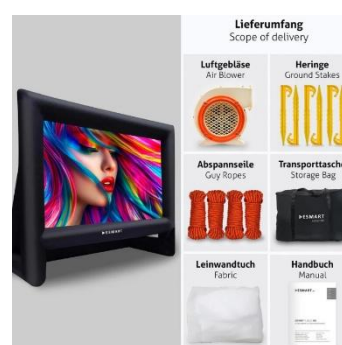

ESMART PUBLIC AIR

Aufblasbare-Leinwand

Ideal für Gartenkino, Public Viewing , Party und-Camping. Hochauflösende Inhalte (im Format 16:9) werden in hervorragender Bildqualität dargestellt.

- ▶ Brillantes Bild: Mattweißer, diffuser Leinwandstoff für hohen Betrachtungskomfort, Kontrast und gleichmäßige, farbintensive Ausleuchtung. Front und Rückprojektion möglich
- ▶ Optimierter Kontrast: Schwarzer Leinwandrand (erhöht den Kontrast und entlastet das Auge).
- ▶ Flexibel einsetzbar, im Garten, Campaing auf Party
- ▶ Schneller und einfacher Aufbau (inkl. komplettem Montagezubehör und bebildertem Handbuch).
- ▶ Kompakt verstaubar

Leinwandtuch

- ▶ Wasserabweisend
- ▶ Abwaschbar
- ▶ Schimmelresistent
- ▶ Schwer entflammbar

ESMART PUBLIC AIR

Aufblasbare-Leinwand

Produktdaten

Bildformat	Bildgröße	Artikelnummer
16:9	247 x 137 cm (110")	183467860
16:9	302 x 168 cm (135")	183467926
16:9	372 x 183 cm (160")	183467932